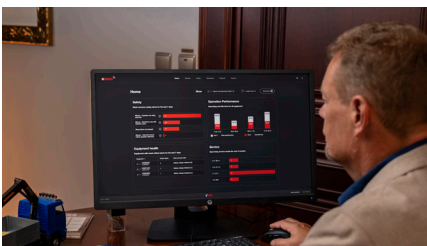

HICONNECT ETÄYHTEYSRATKAISU

**VAHVISTA KALUSTOSI, LAITTEIDESI JA
OPERAATTOREIDESI SUORITUSKYKYÄ DATAN AVULLA**

**TODELLISTA HYÖTYÄ DATAN
AVULLA**

HiConnect tarjoaa lähes reaaliaikaista tietoa Hiab-laitteista. Voit käyttää näitä tietoja operaattoreiden, laitteiden ja kaluston suorituskyvyn ja huollon optimointiin. Arvokkaiden tietojen avulla voit tehdä tietoon perustuvia päätöksiä. Tämä minimoi seisokit ja maksimoi omaisuuden käytön, suorituskyvyn ja turvallisuuden.

Tietäminen voittaa arvailun

Kun saat selkeän yleiskuvan laitteesi toiminnasta kaikkina hetkinä, voit tehdä dataan perustuvia päätöksiä, jotka parantavat kaluston, laitteiden ja operaattoreiden suorituskykyä. HiConnect tarjoaa sinulle käyttökelpoista tietoa, mikä vahvistaa kykyäsi tehdä oikeita päätöksiä jatkuvasti muuttuvassa ympäristössä.

Optimoi huollon suunnittelu, minimoi suunnittelemattomat tauot

HiConnectin avulla ymmärrät missä, milloin ja miten laitteitasi käytetään. Näillä tiedoilla voit suunnitella huoltokäynnit perustuen todelliseen käyttöön pelkän laitteen iän sijaan. Voit käyttää dataa lisäksi laitteiden ja kaluston käyttöä ja vähentää yllättäviä taukoja ymmärtämällä tulevaisuuden huollon tarpeet.